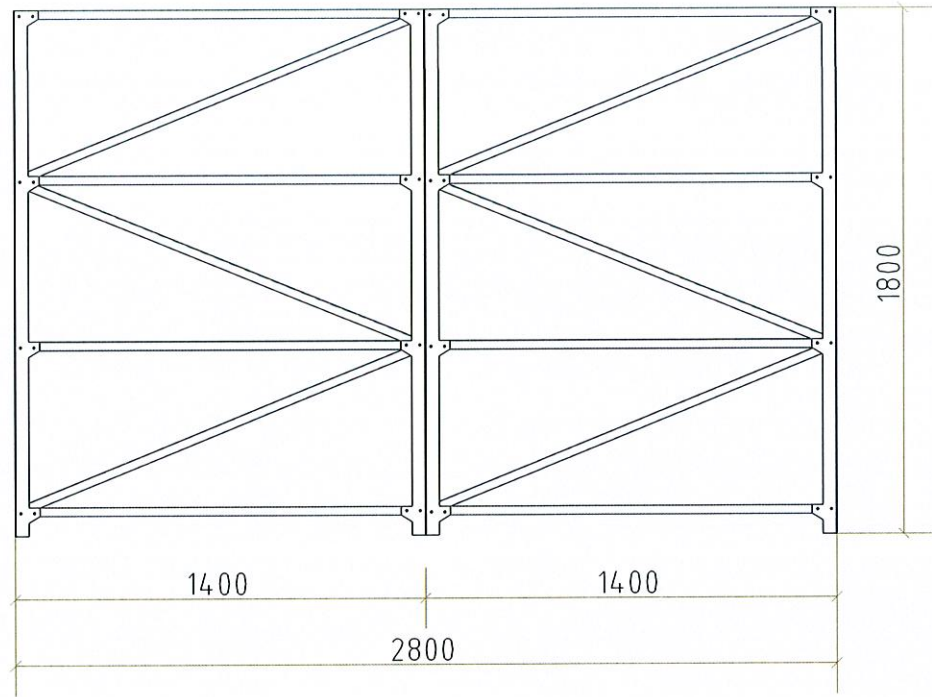

1号冷库货架1正立面图 1:30